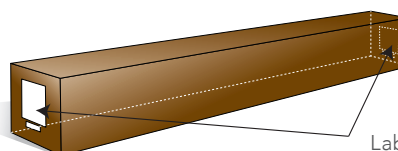

Frame

Aluminium frame
Black velvet finish
Easy to install
Perfect and lasting tension
Safe clipping system

Warranty

2 years

DETAILS

Safe clipping system

PACKAGING

Store horizontally

Labels

Ratio	Fabric	REF LUMENE	Image size W x H cm	Diagonal (inch)	Overall dimensions L x A x P cm	Black borders (mm) B	Packaging dimensions (cm)	Net / gross weight (kg)	GEN code
16:9	MATT WHITE, BLACK EDGES	MOVIE PALACE UHD 4K/8K PLATINUM 170 C	171 x 96	80	187 x 112 x 4	80	260 x 29 x 17	14,5 / 20,7	3700795161234
		MOVIE PALACE UHD 4K/8K PLATINUM 200 C	203 x 115	92	219 x 131 x 4	80	260 x 29 x 17	14,5 / 20,7	3700795161241
		MOVIE PALACE UHD 4K/8K PLATINUM 240 C	234 x 132	106	250 x 148 x 4	80	305 x 29 x 17	17,5 / 24,6	3700795161258
		MOVIE PALACE UHD 4K/8K PLATINUM 270 C	270 x 152	122	286 x 168 x 4	80	305 x 29 x 17	17,5 / 24,6	3700795161265
		MOVIE PALACE UHD 4K/8K PLATINUM 300 C	305 x 172	138	321 x 188 x 4	80	371 x 29 x 17	18,7 / 28,8	3700795161272
		MOVIE PALACE UHD 4K/8K PLATINUM 350 C	332 x 186	150	348 x 202 x 4	80	438 x 29 x 17	25,1 / 36	3700795161289
		MOVIE PALACE UHD 4K/8K PLATINUM 400 C	398 x 224	180	418 x 244 x 9	100	500 x 29 x 17	27,1 / 38,5	3700795161296
		MOVIE PALACE UHD 4K/8K PLATINUM 450 C	450 x 253	220	470 x 273 x 9	100	550 x 29 x 17	N/A	3700795161302
		MOVIE PALACE UHD 4K/8K PLATINUM 500 C	500 x 281	240	520 x 301 x 9	100	600 x 29 x 17	N/A	3700795161319
		MOVIE PALACE UHD 4K/8K PLATINUM 550 C	553 x 311	250	573 x 331 x 9	100	650 x 29 x 17	N/A	3700795161326
MOVIE PALACE UHD 4K/8K PLATINUM 600 C	664 x 373	300	684 x 393 x 9	100	700 x 29 x 17	N/A	3700795161333		