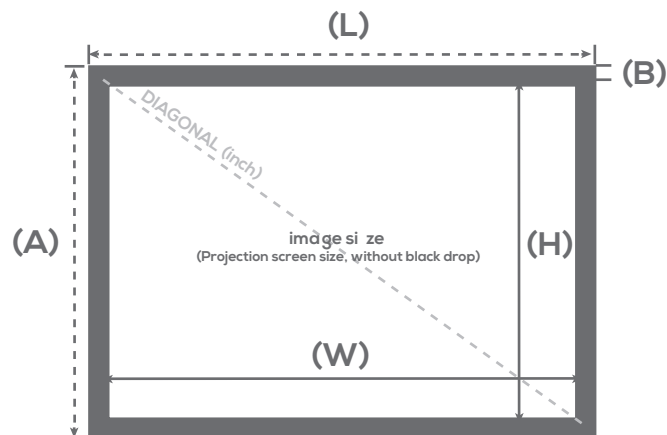

Perfect tension

Easy to install

Fast and clipping system

Velvet frame

SPECIFICATIONS

Screen material

High quality LUMENE screen material
«Textureless» PVC
Gain 1.3
Directivity 130°
No shine point
Treatments : anti-yellowing, anti-mold, and anti-gondolement
Black borders
No Black-out back fabric (white back)
Optimal surface for LCD projectors

Labels

Ratio	Fabric	REF LUMENE	Image size W x H cm	Diagonal (inch)	Overall dimensions L x A x P cm	Black borders (mm) B	Packaging dimensions (cm)	Net / gross weight (kg)	GEN code
16:9	MATT WHITE, BLACK EDGES	MOVIE PALACE UHD 4K/8K PLATINUM 170 C	171 x 96	80	187 x 112 x 4	80	260 x 29 x 17	14,5 / 20,7	3700795161234
		MOVIE PALACE UHD 4K/8K PLATINUM 200 C	203 x 115	92	219 x 131 x 4	80	260 x 29 x 17	14,5 / 20,7	3700795161241
		MOVIE PALACE UHD 4K/8K PLATINUM 240 C	234 x 132	106	250 x 148 x 4	80	305 x 29 x 17	17,5 / 24,6	3700795161258
		MOVIE PALACE UHD 4K/8K PLATINUM 270 C	270 x 152	122	286 x 168 x 4	80	305 x 29 x 17	17,5 / 24,6	3700795161265
		MOVIE PALACE UHD 4K/8K PLATINUM 300 C	305 x 172	138	321 x 188 x 4	80	371 x 29 x 17	18,7 / 28,8	3700795161272
		MOVIE PALACE UHD 4K/8K PLATINUM 350 C	332 x 186	150	348 x 202 x 4	80	438 x 29 x 17	25,1 / 36	3700795161289
		MOVIE PALACE UHD 4K/8K PLATINUM 400 C	398 x 224	180	418 x 244 x 9	100	500 x 29 x 17	27,1 / 38,5	3700795161296
		MOVIE PALACE UHD 4K/8K PLATINUM 450 C	450 x 253	220	470 x 273 x 9	100	550 x 29 x 17	N/A	3700795161302
		MOVIE PALACE UHD 4K/8K PLATINUM 500 C	500 x 281	240	520 x 301 x 9	100	600 x 29 x 17	N/A	3700795161319
		MOVIE PALACE UHD 4K/8K PLATINUM 550 C	553 x 311	250	573 x 331 x 9	100	650 x 29 x 17	N/A	3700795161326
MOVIE PALACE UHD 4K/8K PLATINUM 600 C	664 x 373	300	684 x 393 x 9	100	700 x 29 x 17	N/A	3700795161333		